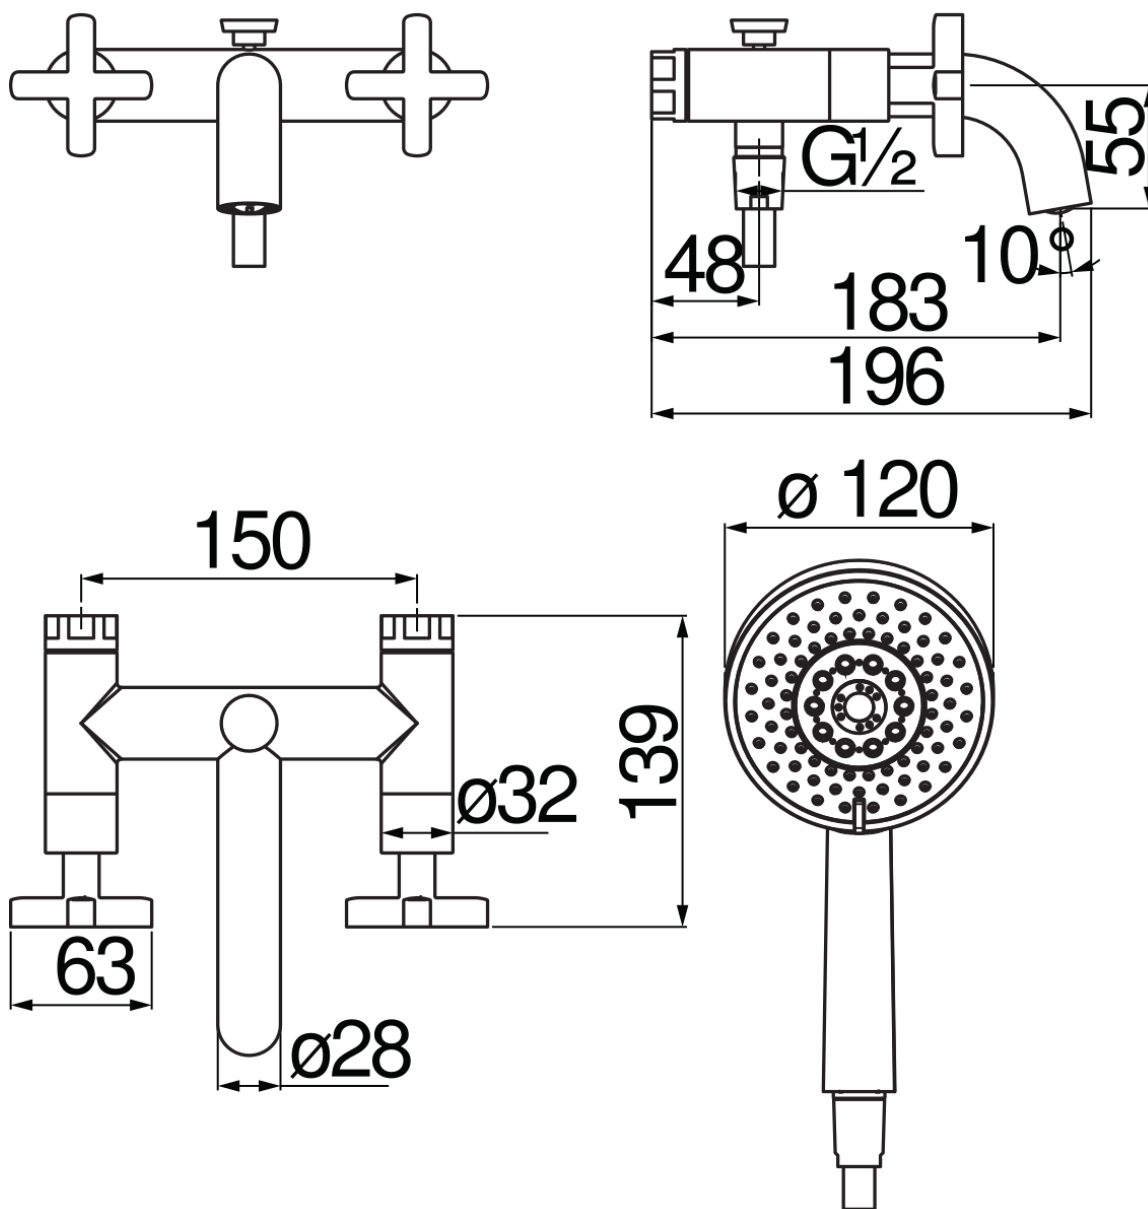

SPECIFICHE

Gruppo esterno con set doccia

Velvet black

Aeratore anticalcare M 24 x 1

Deviatore con ritorno automatico

Doccetta a 3 getti e flessibile 150 cm

Imballo: 38,5 x 24 x 13,9 cm / 0,012843 m³ / 2,96 kg

DIAGRAMMA DI PORTATA: ACQUA CALDA/FREDDA

DIAGRAMMA DI PORTATA: ACQUA MISCELATA