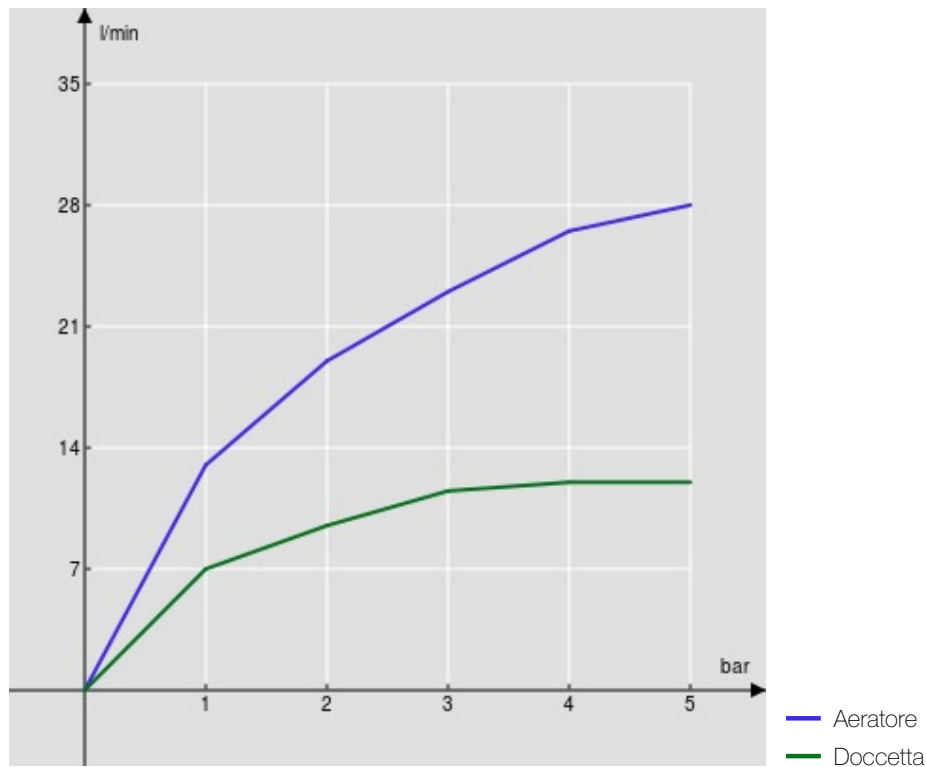

SPECIFICHE

Gruppo esterno con set doccia

Velvet black

Aeratore anticalcare M 24 x 1

Deviatore con ritorno automatico

Doccetta a 3 getti e flessibile 150 cm

Imballo: 38,5 x 24 x 13,9 cm / 0,012843 m³ / 2,96 kg

DIAGRAMMA DI PORTATA: ACQUA CALDA/FREDDA

DIAGRAMMA DI PORTATA: ACQUA MISCELATA